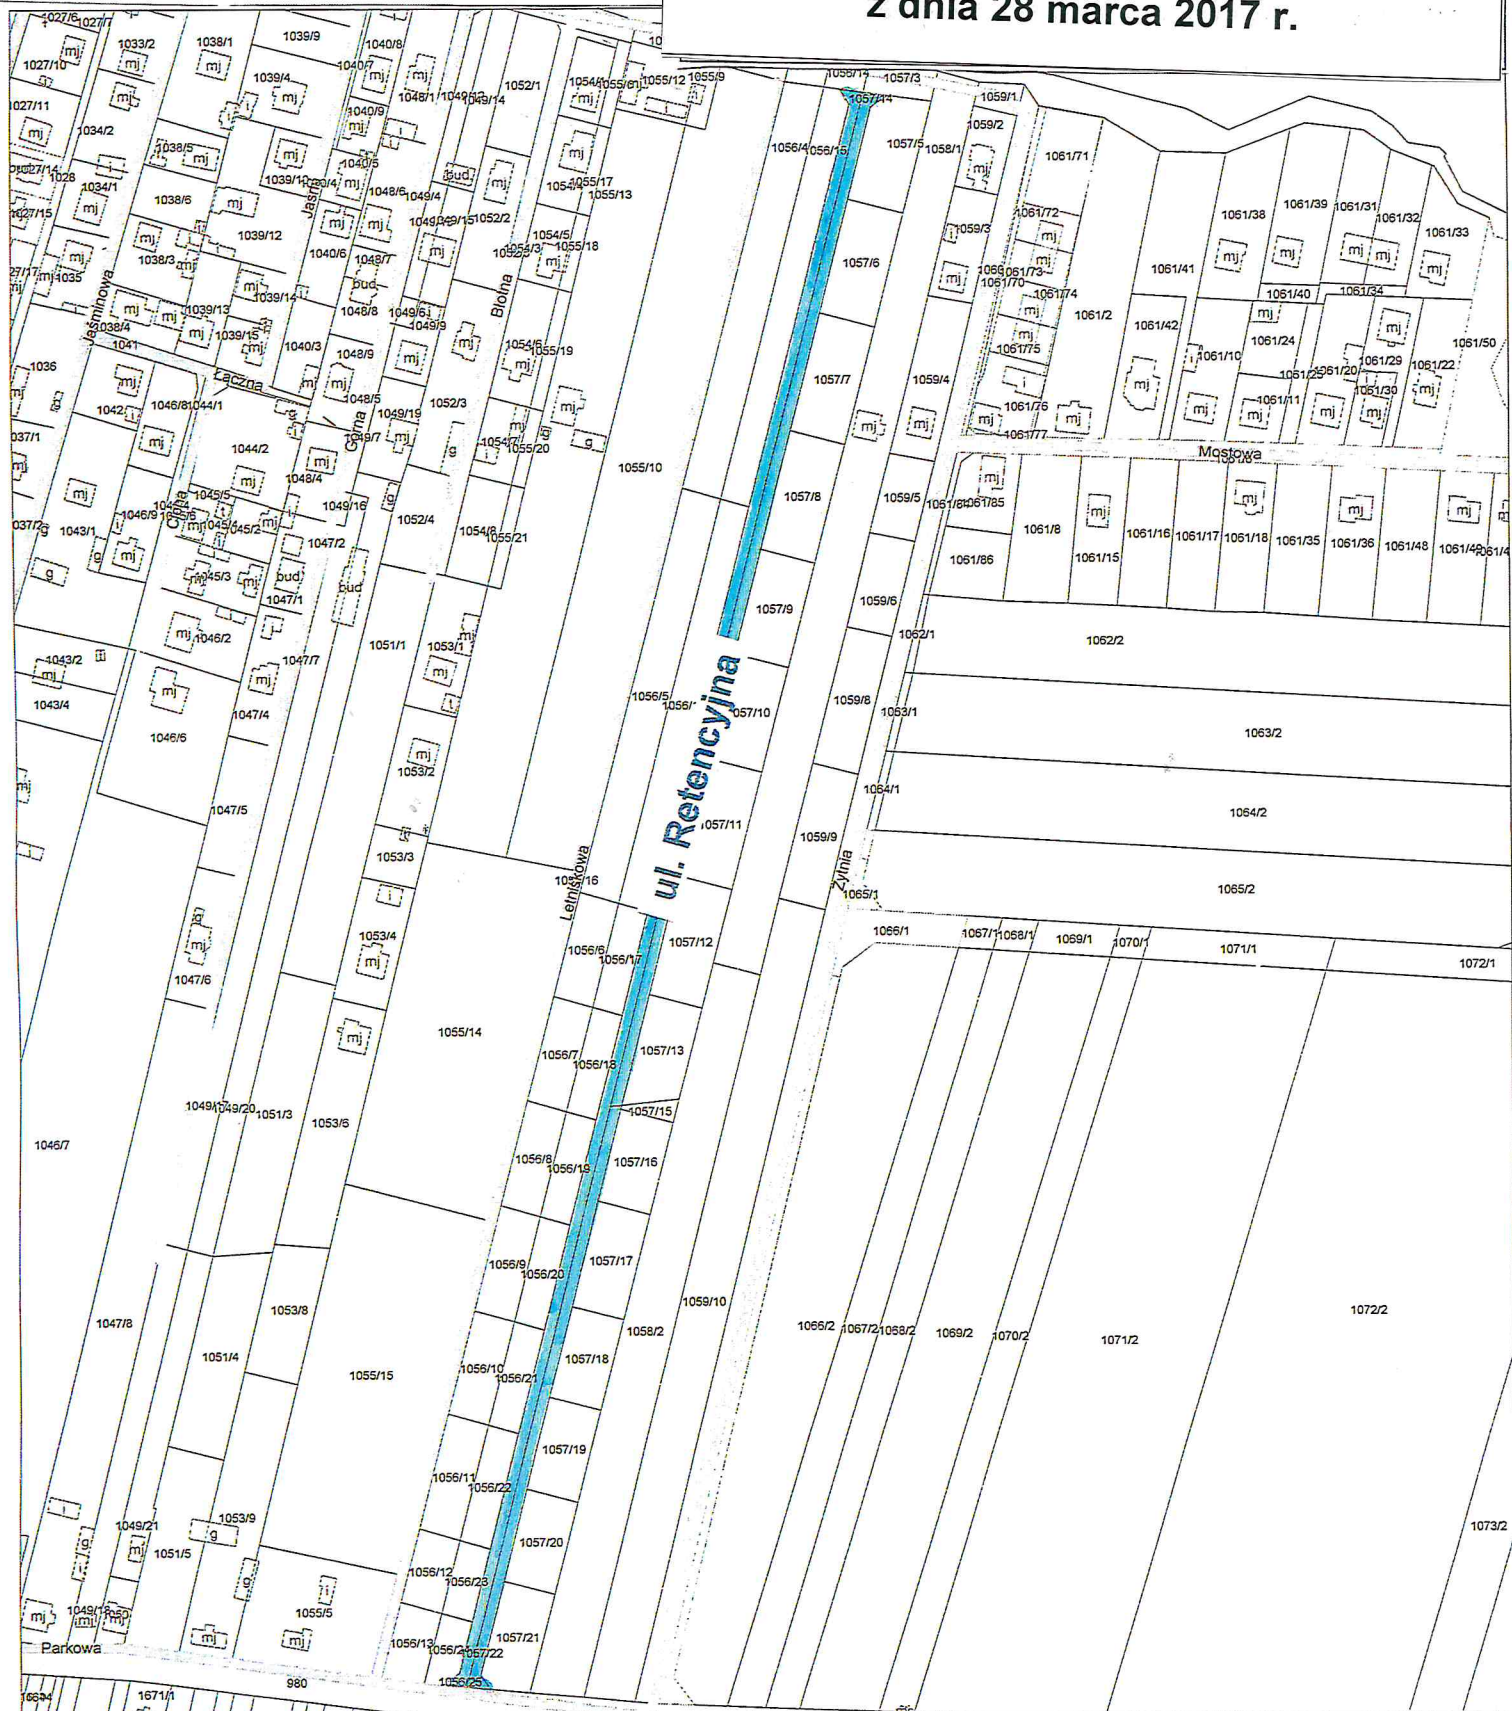

Załącznik do Uchwały Nr XVIII.275.2017
Rady Miejskiej w Tłuszczu
z dnia 28 marca 2017 r.

Skala 1: 2 800