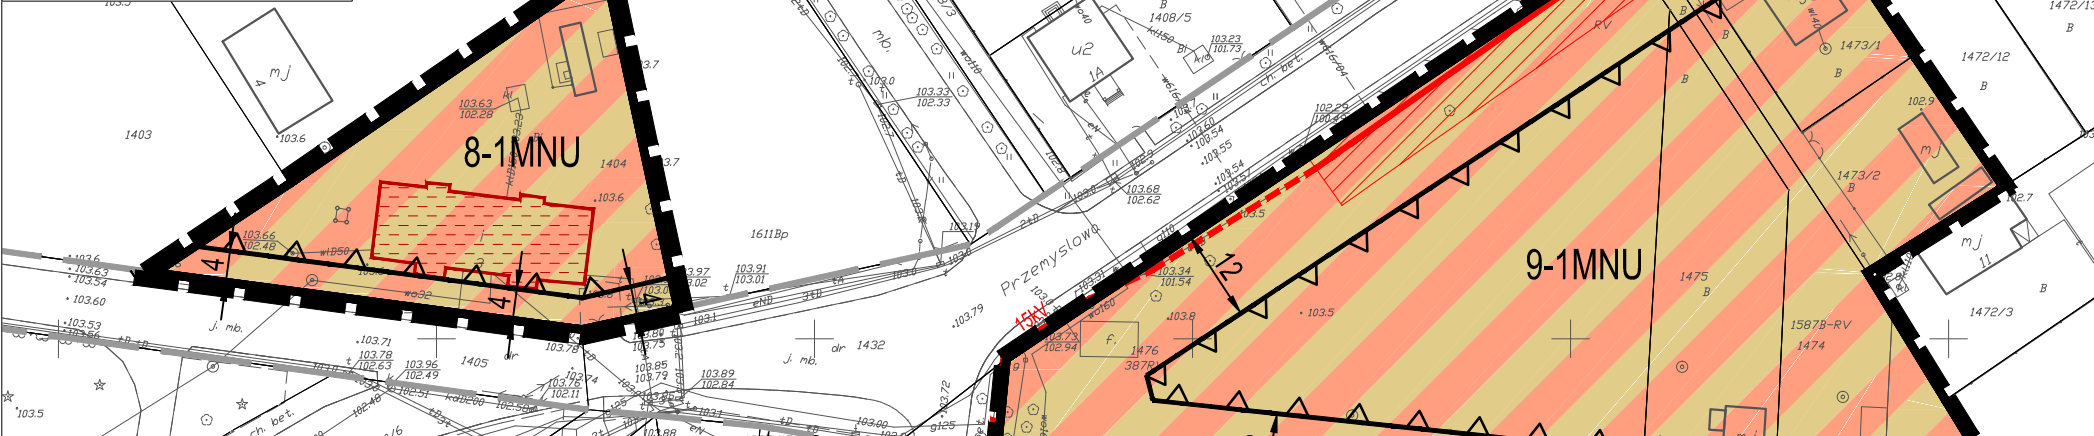

MIEJSCOWY PLAN ZAGOSPODAROWANIA PRZESTRZENNEGO DLA CZĘŚCI MIASTA TŁUSZCZA

RYSUNEK PLANU

WYRYS ZE STUDIUM UWARUNKOWAŃ I KIERUNKÓW
ZAGOSPODAROWANIA PRZESTRZENNEGO GMINY TŁUSZCZA

Załącznik Nr 6
do Uchwały Nr
Rady Miejskiej w Tuszczu
z dnia

Budplan Sp. z o. o.
ul. Kordeckiego 20/12
04-327 Warszawa

skala
1 : 1 000

2017