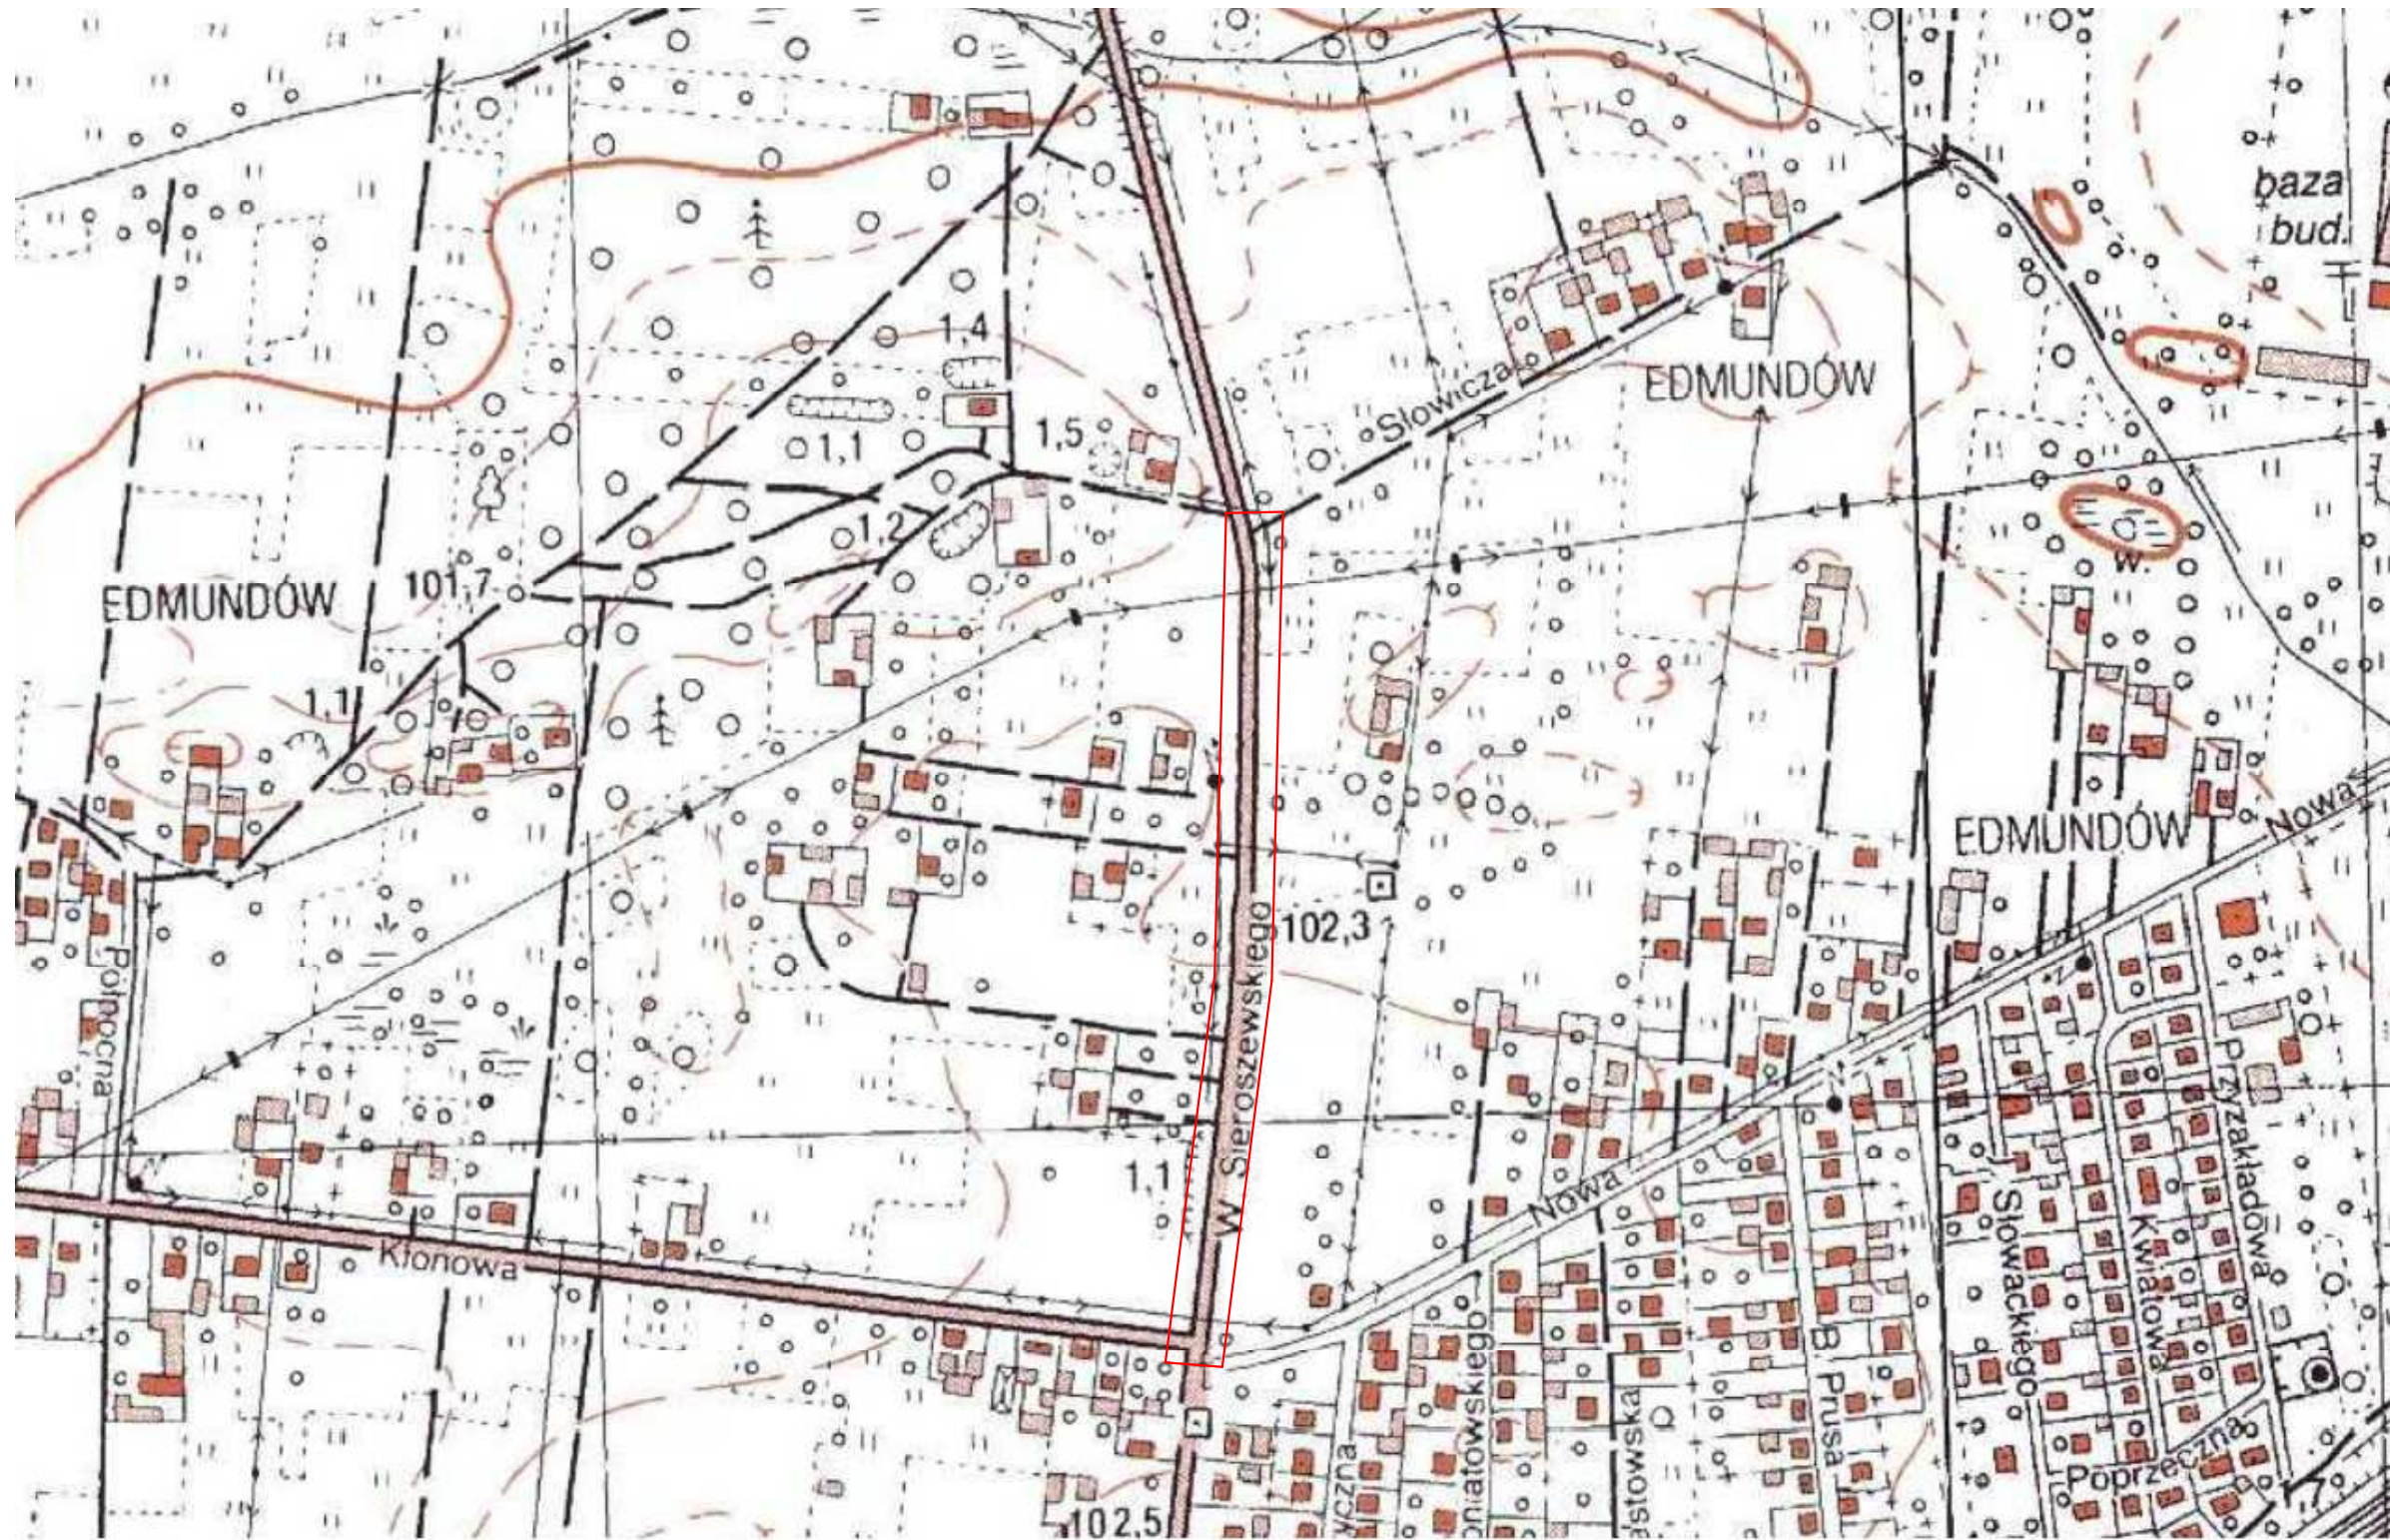

ORIENTACJA SKALA 1: 5000

 Lokalizacja ulicy Sieroszewskiego droga wojewódzka 634 w miejscowości Tłuszcz, powiat wołomiński