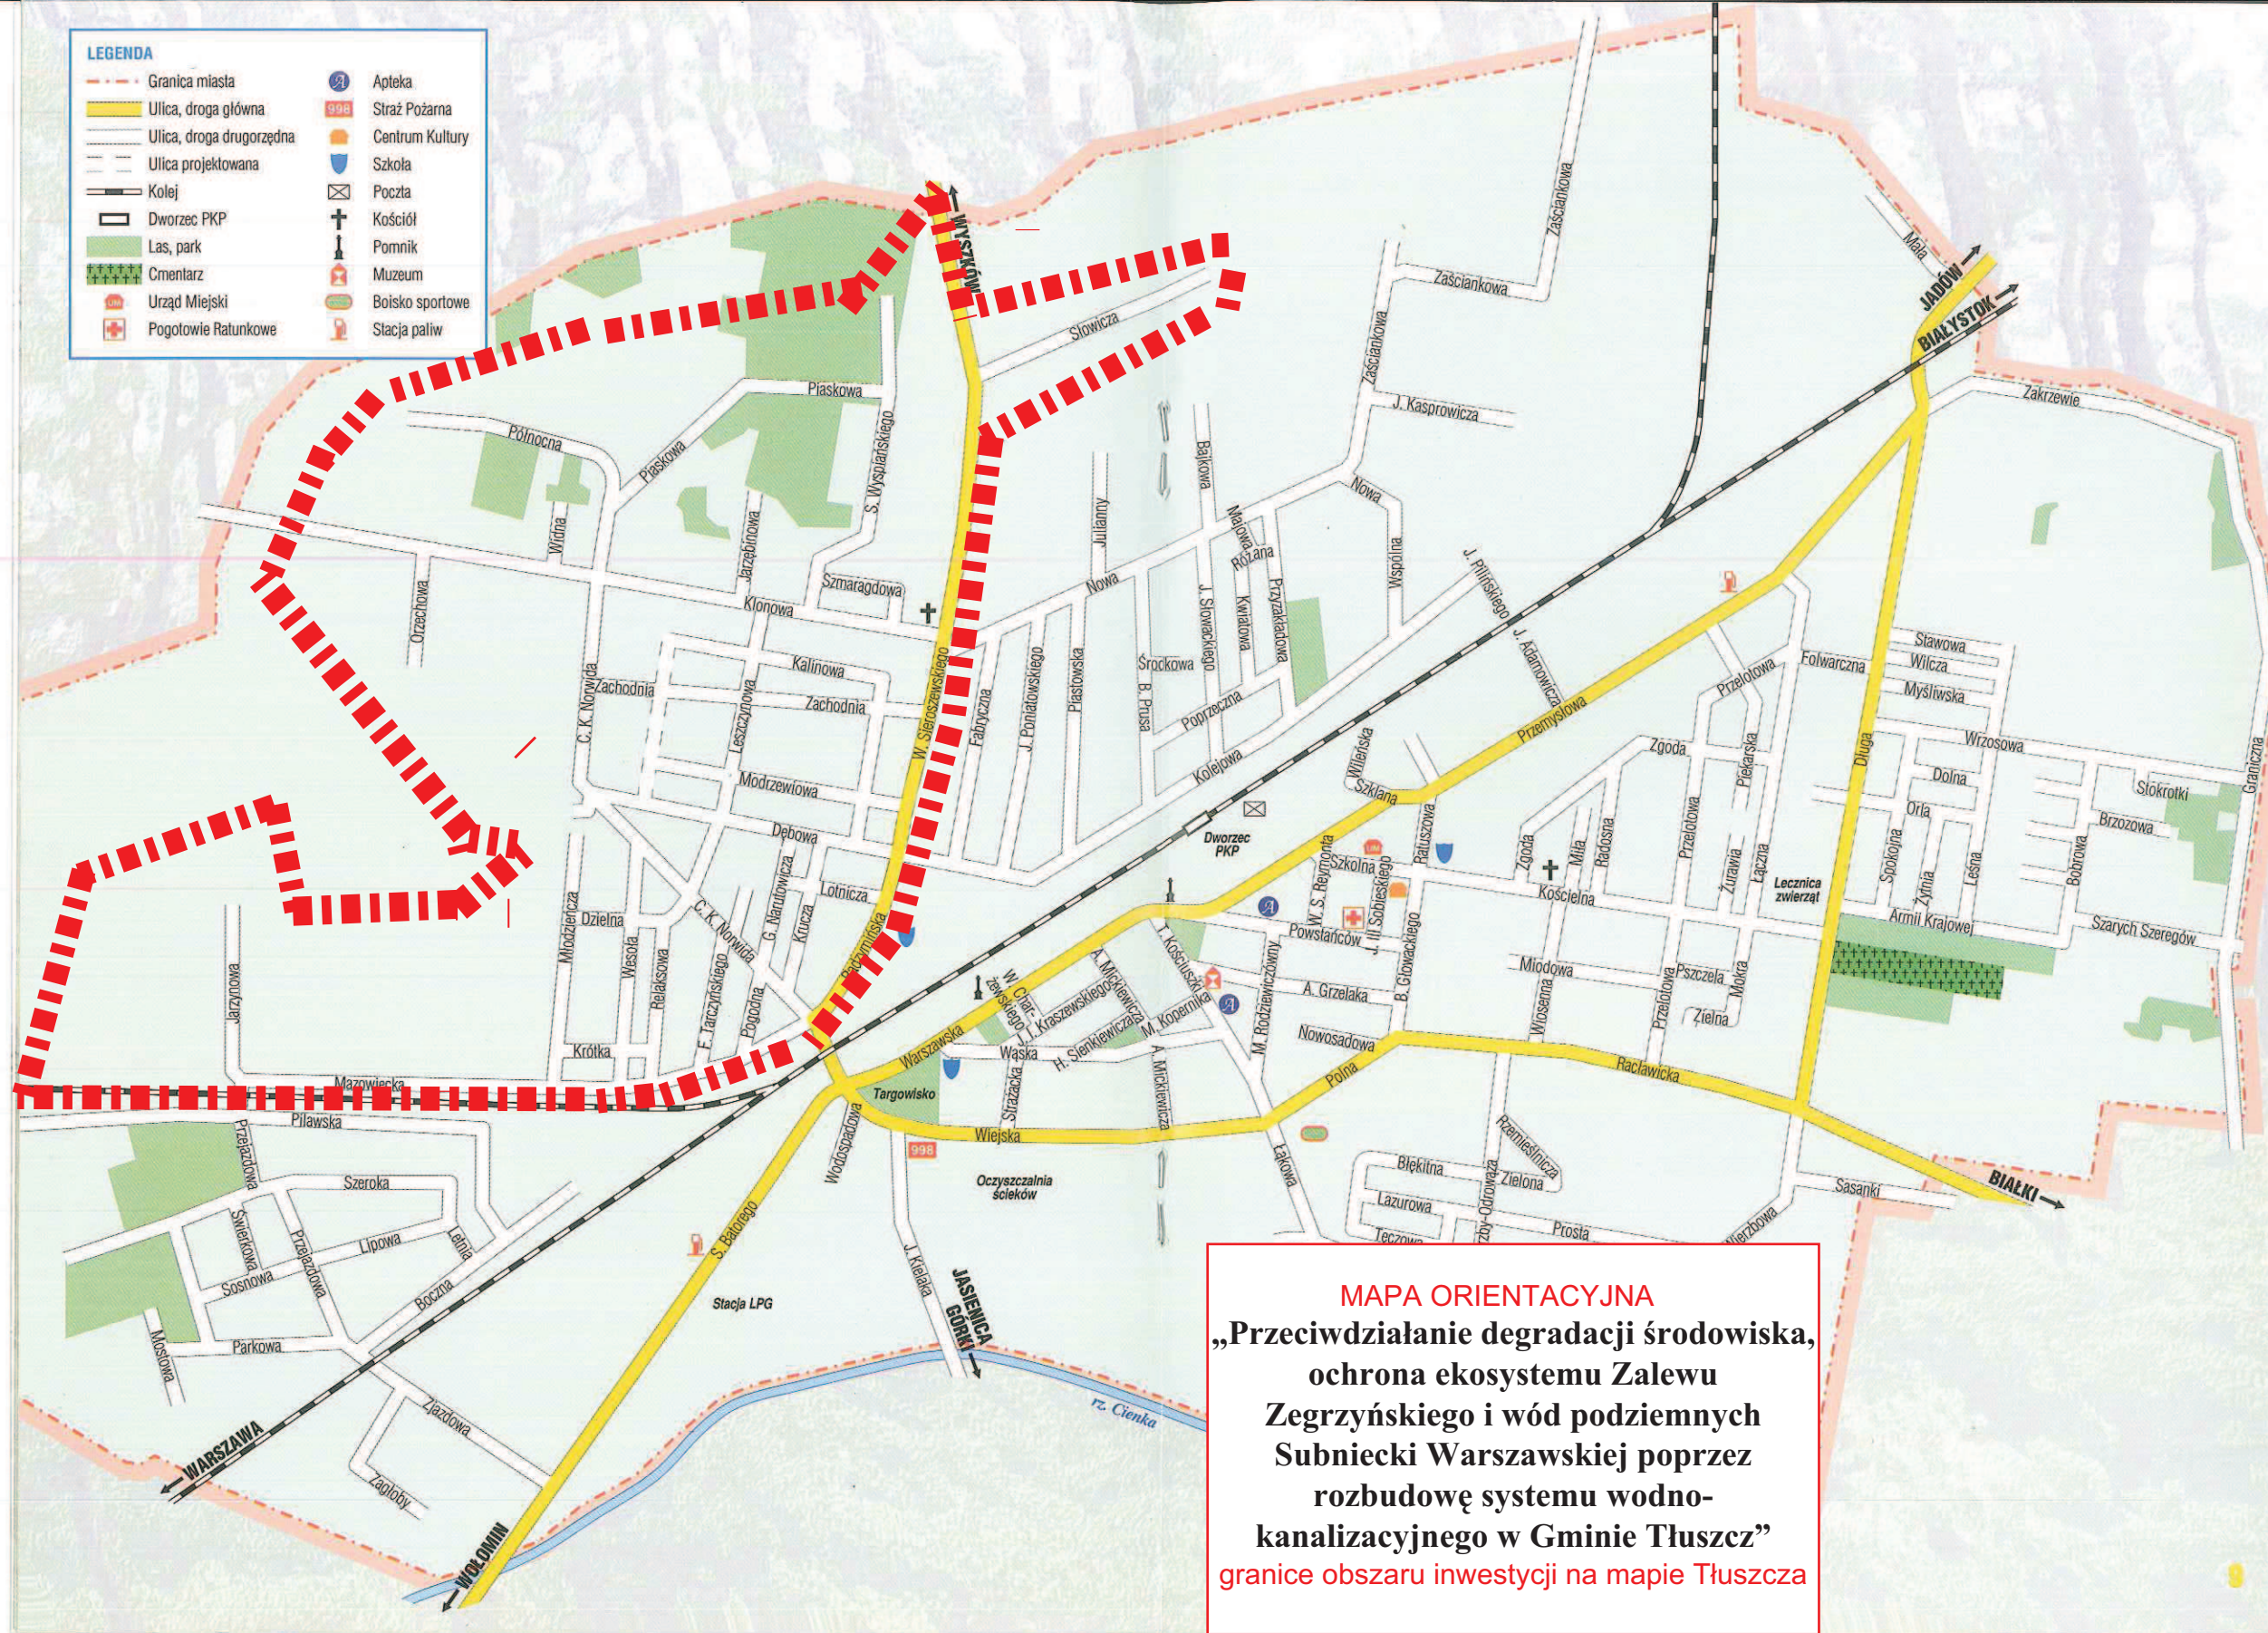

LEGENDA

- | | |
|--------------------------|-----------------|
| Granica miasta | Apteka |
| Ulica, droga główna | Straż Pożarna |
| Ulica, droga drugorzędna | Centrum Kultury |
| Ulica projektowana | Szkoła |
| Kolej | Poczta |
| Dworzec PKP | Kościół |
| Las, park | Pomnik |
| Cmentarz | Muzeum |
| Urząd Miejski | Boisko sportowe |
| Pogotowie Ratunkowe | Stacja paliw |

MAPA ORIENTACYJNA
**„Przeciwdziałanie degradacji środowiska,
ochrona ekosystemu Zalewu
Zegrzyńskiego i wód podziemnych
Subniecki Warszawskiej poprzez
rozbudowę systemu wodno-
kanalizacyjnego w Gminie Tuszcz”**
granice obszaru inwestycji na mapie Tuszcz